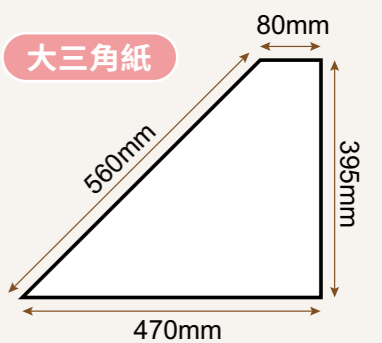

PIPING PAPER

三角擠花紙

抗溼強、防爆裂