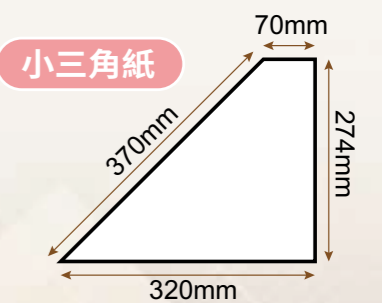

PIPING PAPER

三角擠花紙

抗溼強、防爆裂