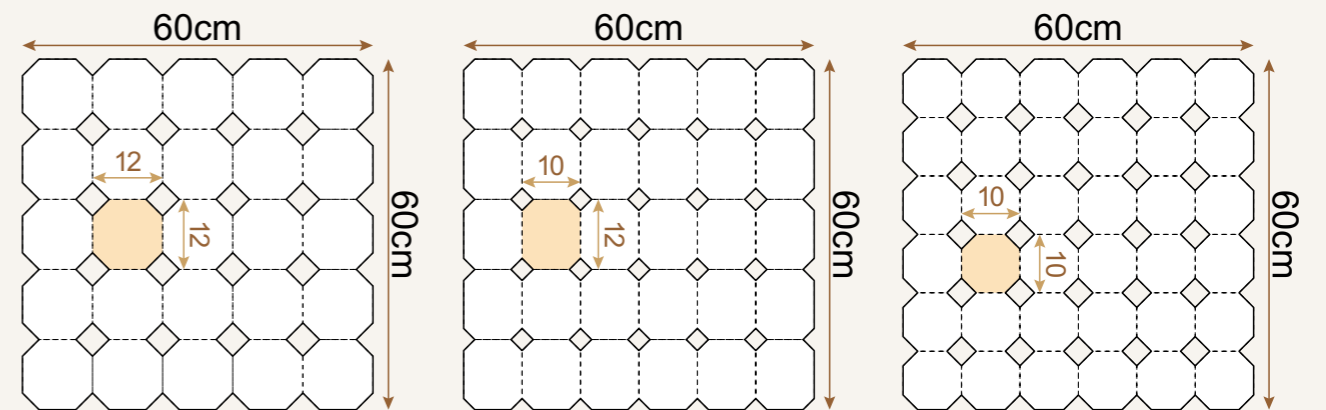

★連續饅頭紙系列

尺寸：60×60cm
(12×12cm, 25 顆)
包裝：1000 (張 x 盒)

尺寸：60×60cm
(10×12cm, 30 顆)
包裝：1000 (張 x 盒)

尺寸：60×60cm
(10×10cm, 36 顆)
包裝：1000 (張 x 盒)